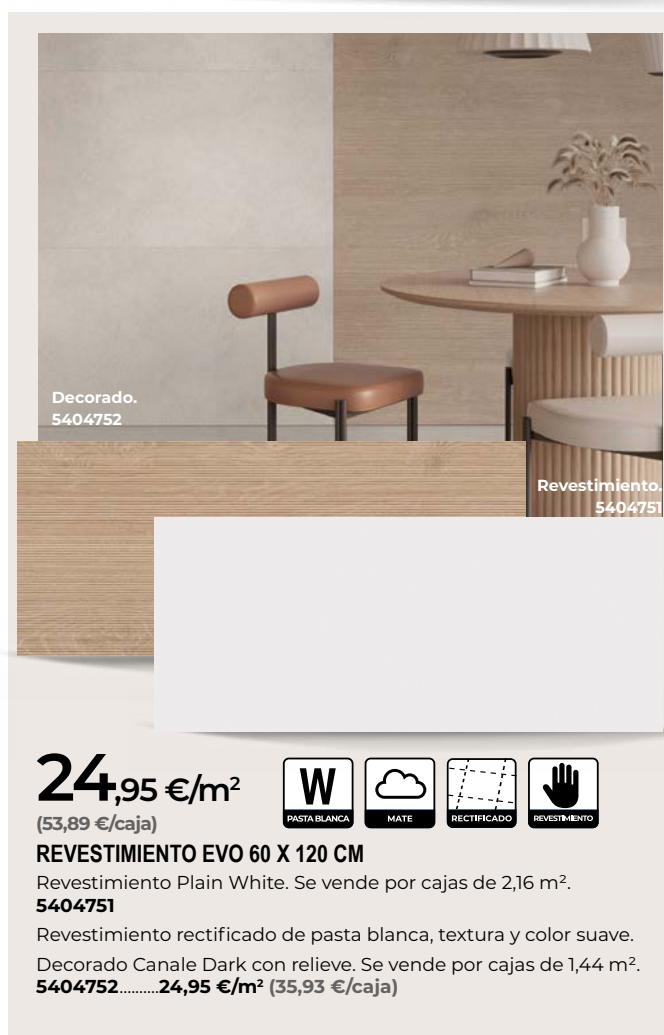

Decorado.
5404752

Revestimiento.
5404751

24,95 €/m²

(53,89 €/caja)

REVESTIMIENTO EVO 60 X 120 CM

Revestimiento Plain White. Se vende por cajas de 2,16 m².

5404751

Revestimiento rectificado de pasta blanca, textura y color suave.

Decorado Canale Dark con relieve. Se vende por cajas de 1,44 m².

5404752 ..... **24,95 €/m² (35,93 €/caja)**